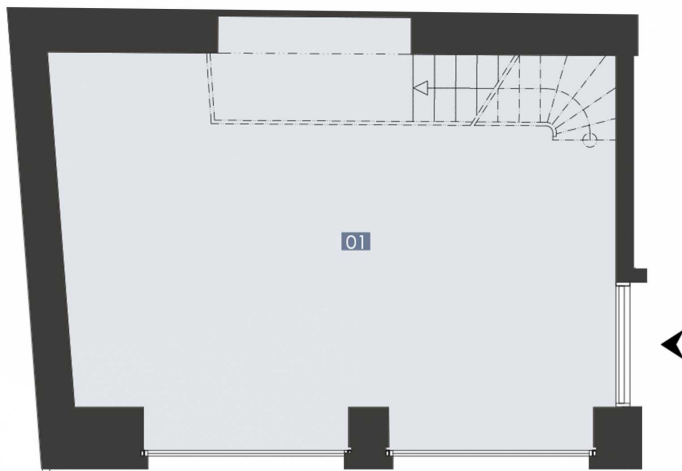

OP 1

1. Nadzemné podlažie	39.32 m²
01 prenajímateľný priestor	39.32 m²
Medzipodlažie	28.86 m²
02 prenajímateľný priestor	22.72 m²
03 toaleta	3.68 m²
04 kuchynka	2.46 m²
plocha spolu	68.18 m²

KONTAKT:
 PREDAJ@HEUHAUS.SK
 +421 915 387 882

www.heuhaus.sk

Pôdorys a výmery sú orientačné.
 Umiestnenie a rozloženie zariadenia je len
 ilustračné, rozsah vybavenia je popísaný
 v technickej špecifikácii štandardu projektu.

1. NADZEMNÉ PODLAŽIE

MEDZIPODLAŽIE