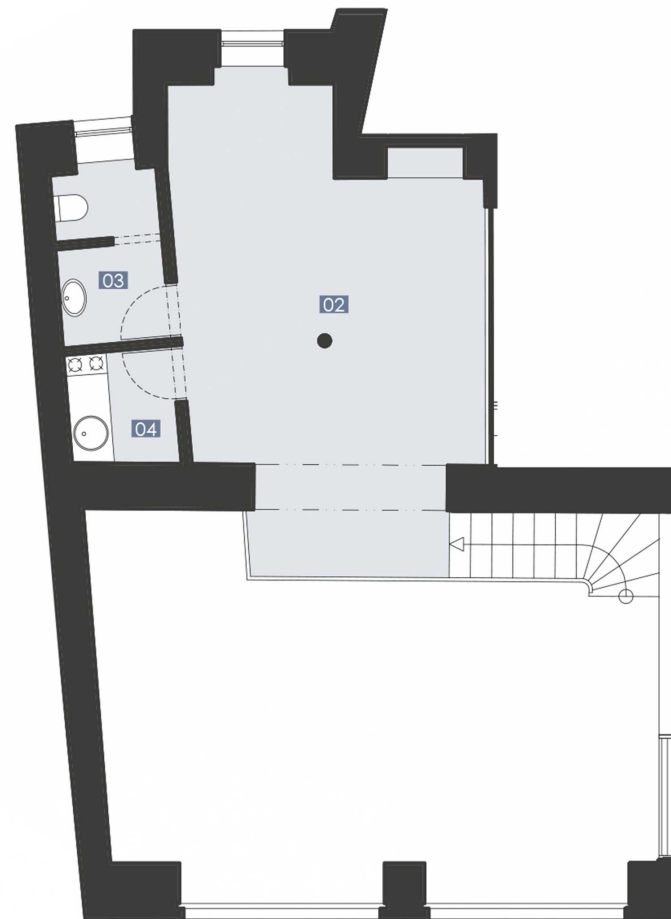

OP 1

1. Nadzemné podlažie	39.32 m²
01 prenajímateľný priestor	39.32 m²
Medzipodlažie	28.86 m²
02 prenajímateľný priestor	22.72 m²
03 toaleta	3.68 m²
04 kuchynka	2.46 m²
plocha spolu	68.18 m²

KONTAKT:
 PREDAJ@HEUHAUS.SK
 +421 915 387 882

www.heuhaus.sk

Pôdorys a výmery sú orientačné.
 Umiestnenie a rozloženie zariadenia je len
 ilustračné, rozsah vybavenia je popísaný
 v technickej špecifikácii štandardu projektu.

1. NADZEMNÉ PODLAŽIE

MEDZIPODLAŽIE