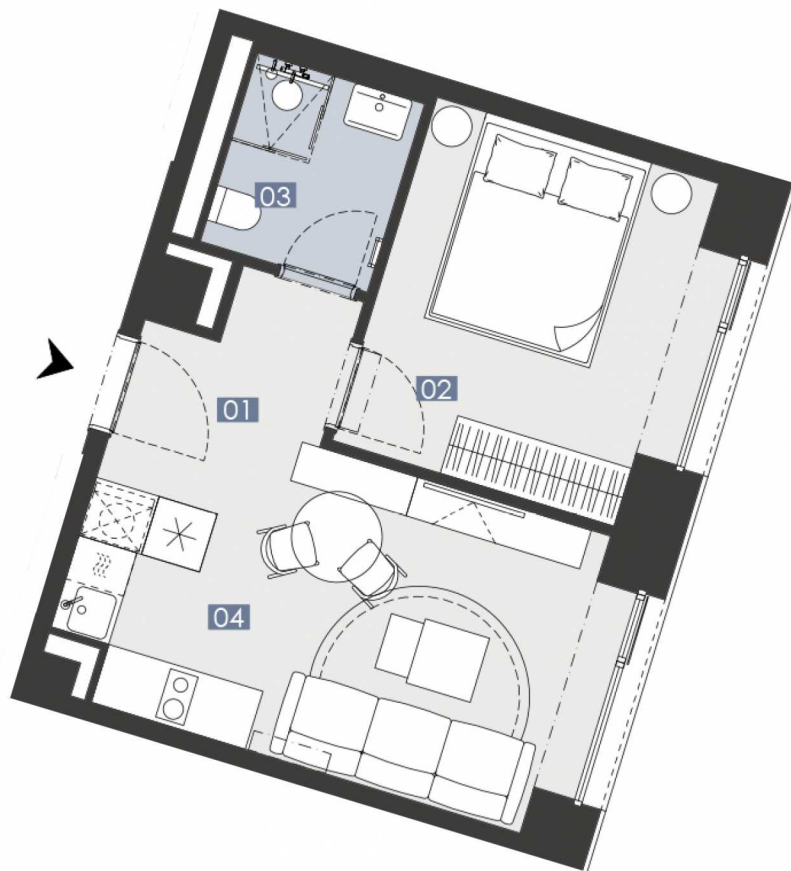

ČÍSLO
APARTMÁNU

45

4. NADZEMNÉ PODLAŽIE

2 IZBOVÝ APARTMÁN

CELKOVÁ
ÚŽITKOVÁ
PLOCHA

31,42m²

HEUHAUS

NÁMESTIE 1. MÁJA

4
5

01 chodba	4.10 m ²
02 spálňa	10.40 m ²
03 kúpeľňa s wc	3.38 m ²
04 obývacia izba s kuchyňou	13.54 m ²
plocha spolu	31,42 m ²

KONTAKT:
PREDAJ@HEUHAUS.SK
+421 915 387 882

www.heuhaus.sk

Pôdorys a výmery sú orientačné.
Umiestnenie a rozloženie zariadenia je len
ilustračné, rozsah vybavenia je popísaný
v technickej špecifikácii štandardu projektu.