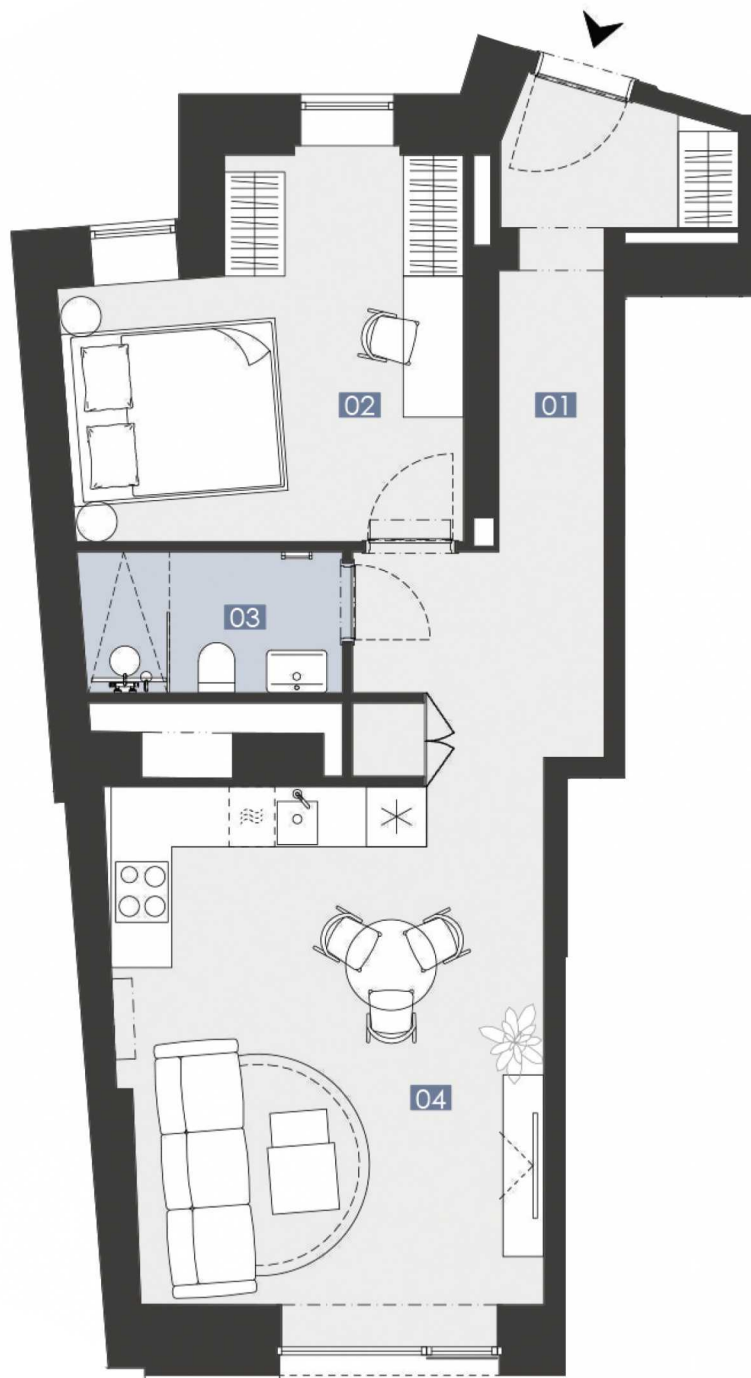

ČÍSLO
APARTMÁNU

51

5. NADZEMNÉ PODLAŽIE

2 IZBOVÝ APARTMÁN

CELKOVÁ
ÚŽITKOVÁ
PLOCHA

50,13 m²

HEUHAUS

NÁMESTIE 1. MÁJA

5
1

01 chodba	11.72 m ²
02 spálňa	13.24 m ²
03 kúpeľňa s wc	3.61 m ²
04 obývacia izba s kuchyňou	21.56 m ²
plocha spolu	50,13 m ²

KONTAKT:
PREDAJ@HEUHAUS.SK
+421 915 387 882

www.heuhaus.sk

Pôdorys a výmery sú orientačné.
Umiestnenie a rozloženie zariadenia je len
ilustračné, rozsah vybavenia je popísaný
v technickej špecifikácii štandardu projektu.