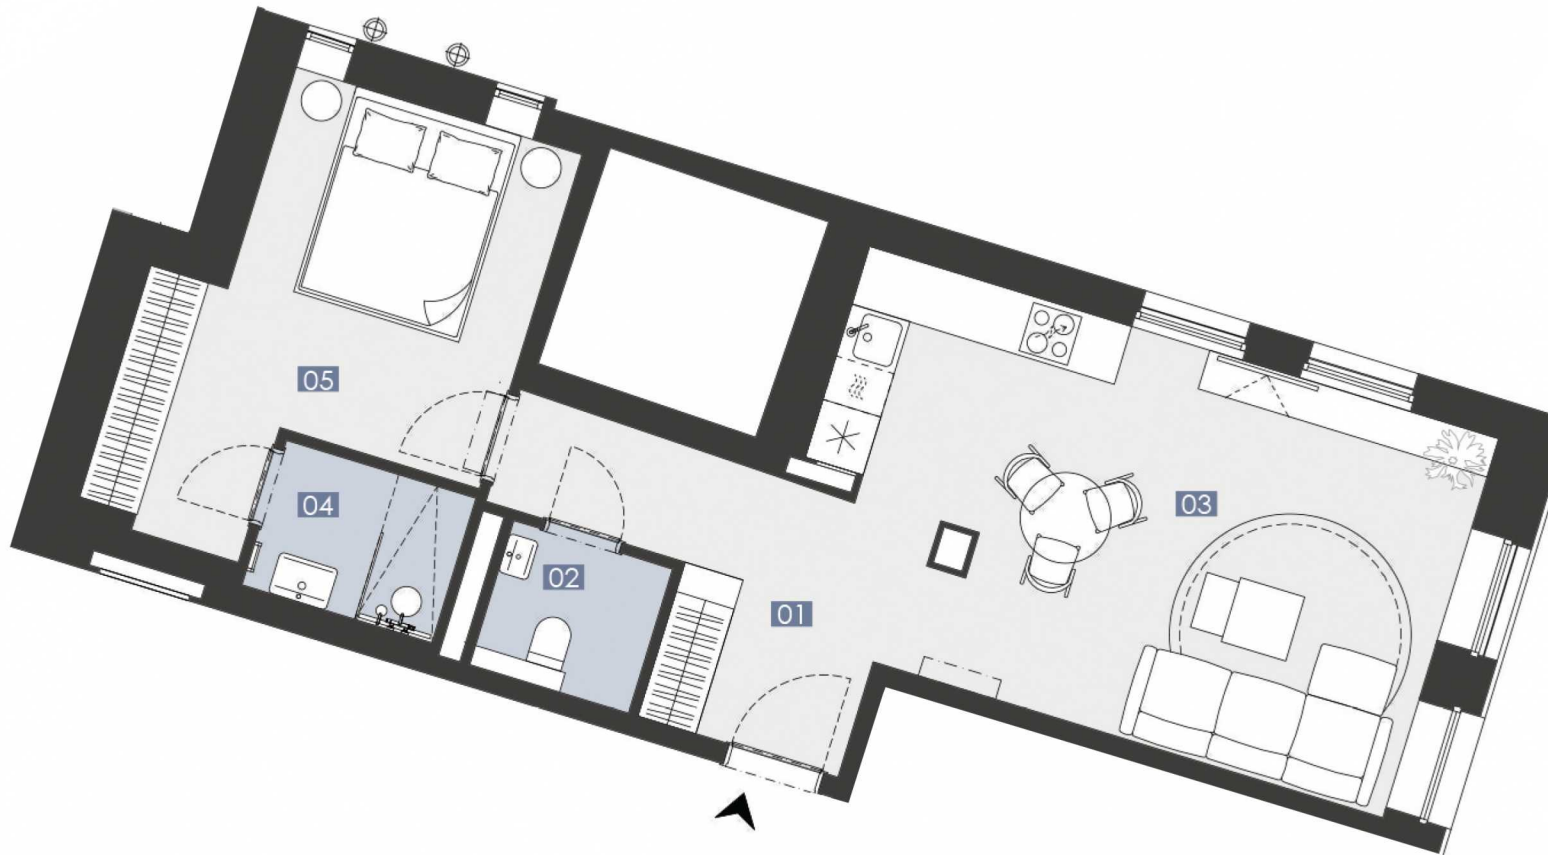

HEUHAUS

NÁMESTIE 1. MÁJA

6 6

01 chodba	7.87 m²
02 wc	2.29 m²
03 obývacia izba s kuchyňou	23.73 m²
04 kúpeľňa	2.95 m²
05 spálňa	13.52 m²
plocha spolu	50,36 m²

KONTAKT:
PREDAJ@HEUHAUS.SK
+421 915 387 882

www.heuhaus.sk

Pôdorys a výmery sú orientačné.
Umiestnenie a rozloženie zariadenia je len
ilustračné, rozsah vybavenia je popísaný
v technickej špecifikácii štandardu projektu.