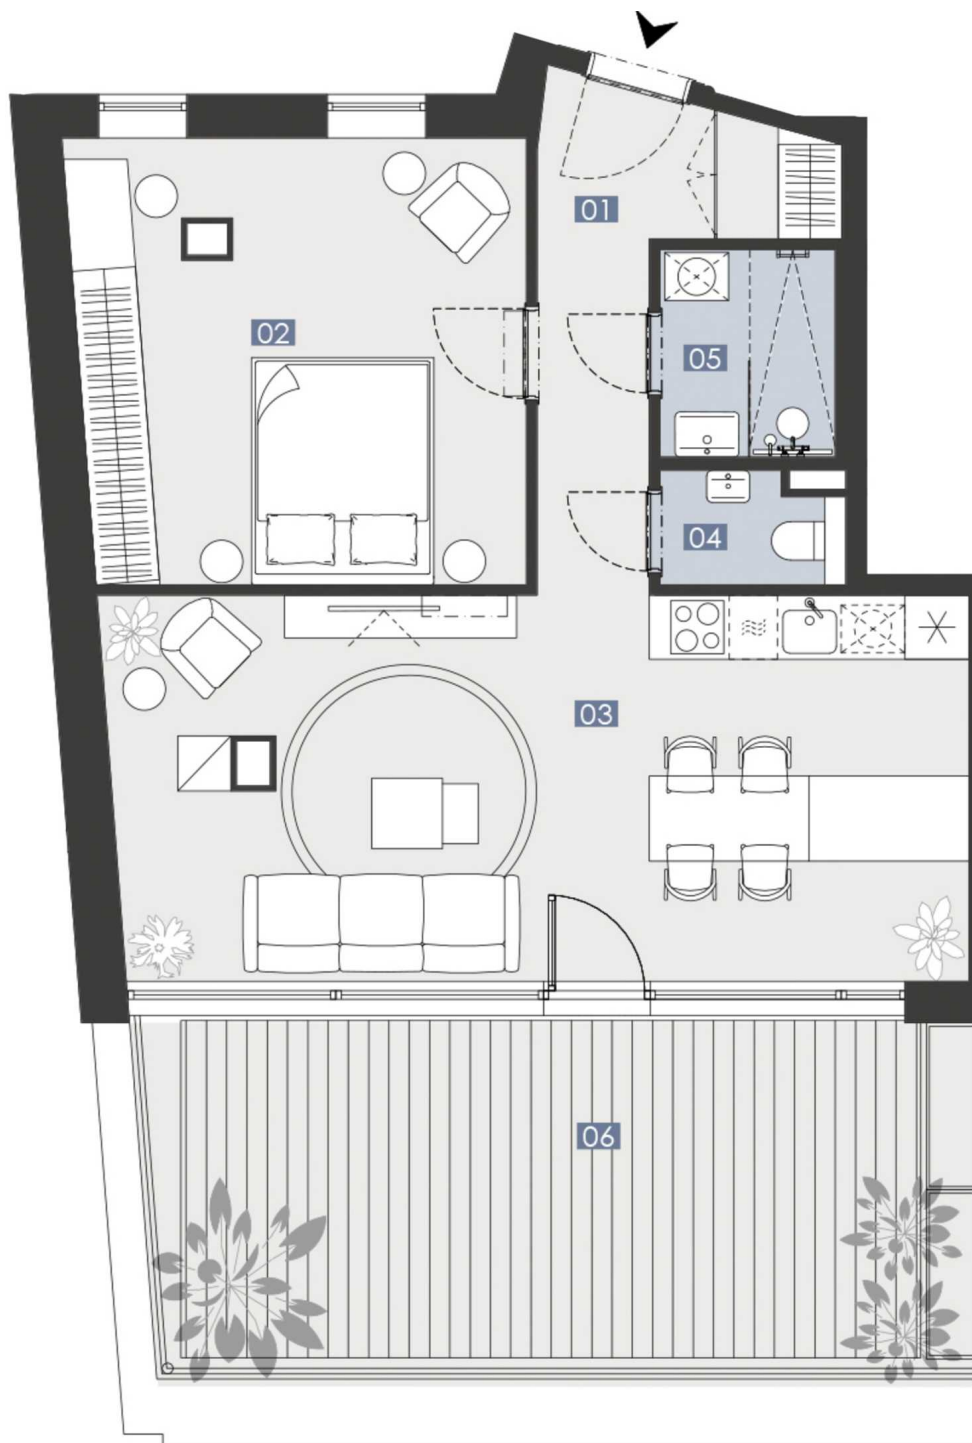

ČÍSLO
APARTMÁNU

71

7. NADZEMNÉ PODLAŽIE

2 IZBOVÝ APARTMÁN

CELKOVÁ
ÚŽITKOVÁ
PLOCHA

58,57 m²

PLOCHA
TERASY

26,53 m²

HEUHAUS

NÁMESTIE 1. MÁJA

7
1

01 chodba	7.15 m ²
02 spálňa	17.47 m ²
03 obývacia izba s kuchyňou	29.01 m ²
04 wc	1.72 m ²
05 kúpeľňa	3.21 m ²
plocha spolu	58,57 m ²
terasa spolu	26,53 m ²

KONTAKT:
PREDAJ@HEUHAUS.SK
+421 915 387 882

www.heuhaus.sk

Pôdorys a výmery sú orientačné.
Umiestnenie a rozloženie zariadenia je len
ilustračné, rozsah vybavenia je popísaný
v technickej špecifikácii štandardu projektu.