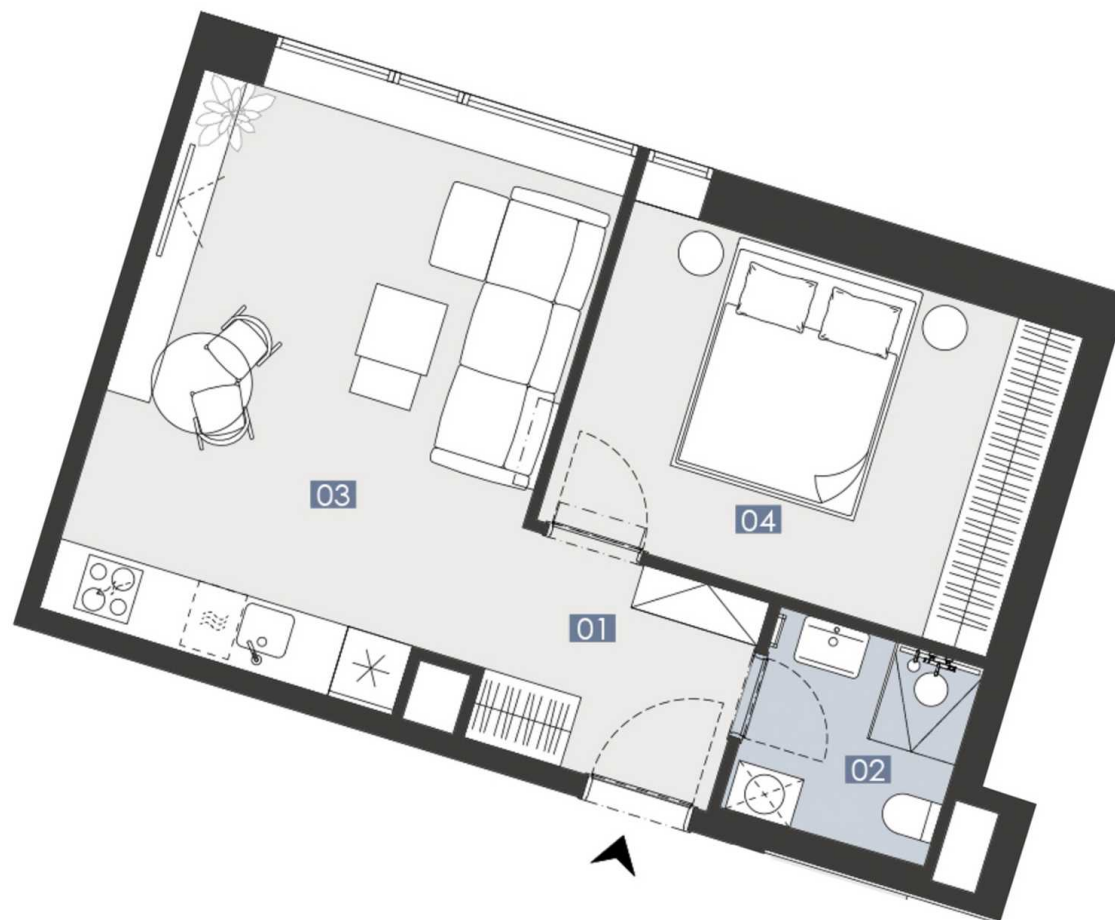

ČÍSLO
BYTU

74

7. NADZEMNÉ PODLAŽIE

2 IZBOVÝ BYT

CELKOVÁ
ÚŽITKOVÁ
PLOCHA **41,74m²**

HEUHAUS

NÁMESTIE 1. MÁJA

7
4

01 chodba	4.48 m ²
02 kúpeľňa+wc	3.54 m ²
03 obývacia izba s kuchyňou	19.35 m ²
04 spálňa	12.56 m ²
05 kobka 1G-1NP	1.81 m ²
celková úžitková plocha	41,74 m²

KONTAKT:
PREDAJ@HEUHAUS.SK
+421 915 387 882

www.heuhaus.sk

Pôdorys a výmery sú orientačné.
Umiestnenie a rozloženie zariadenia je len
ilustračné, rozsah vybavenia je popísaný
v technickej špecifikácii štandardu projektu.